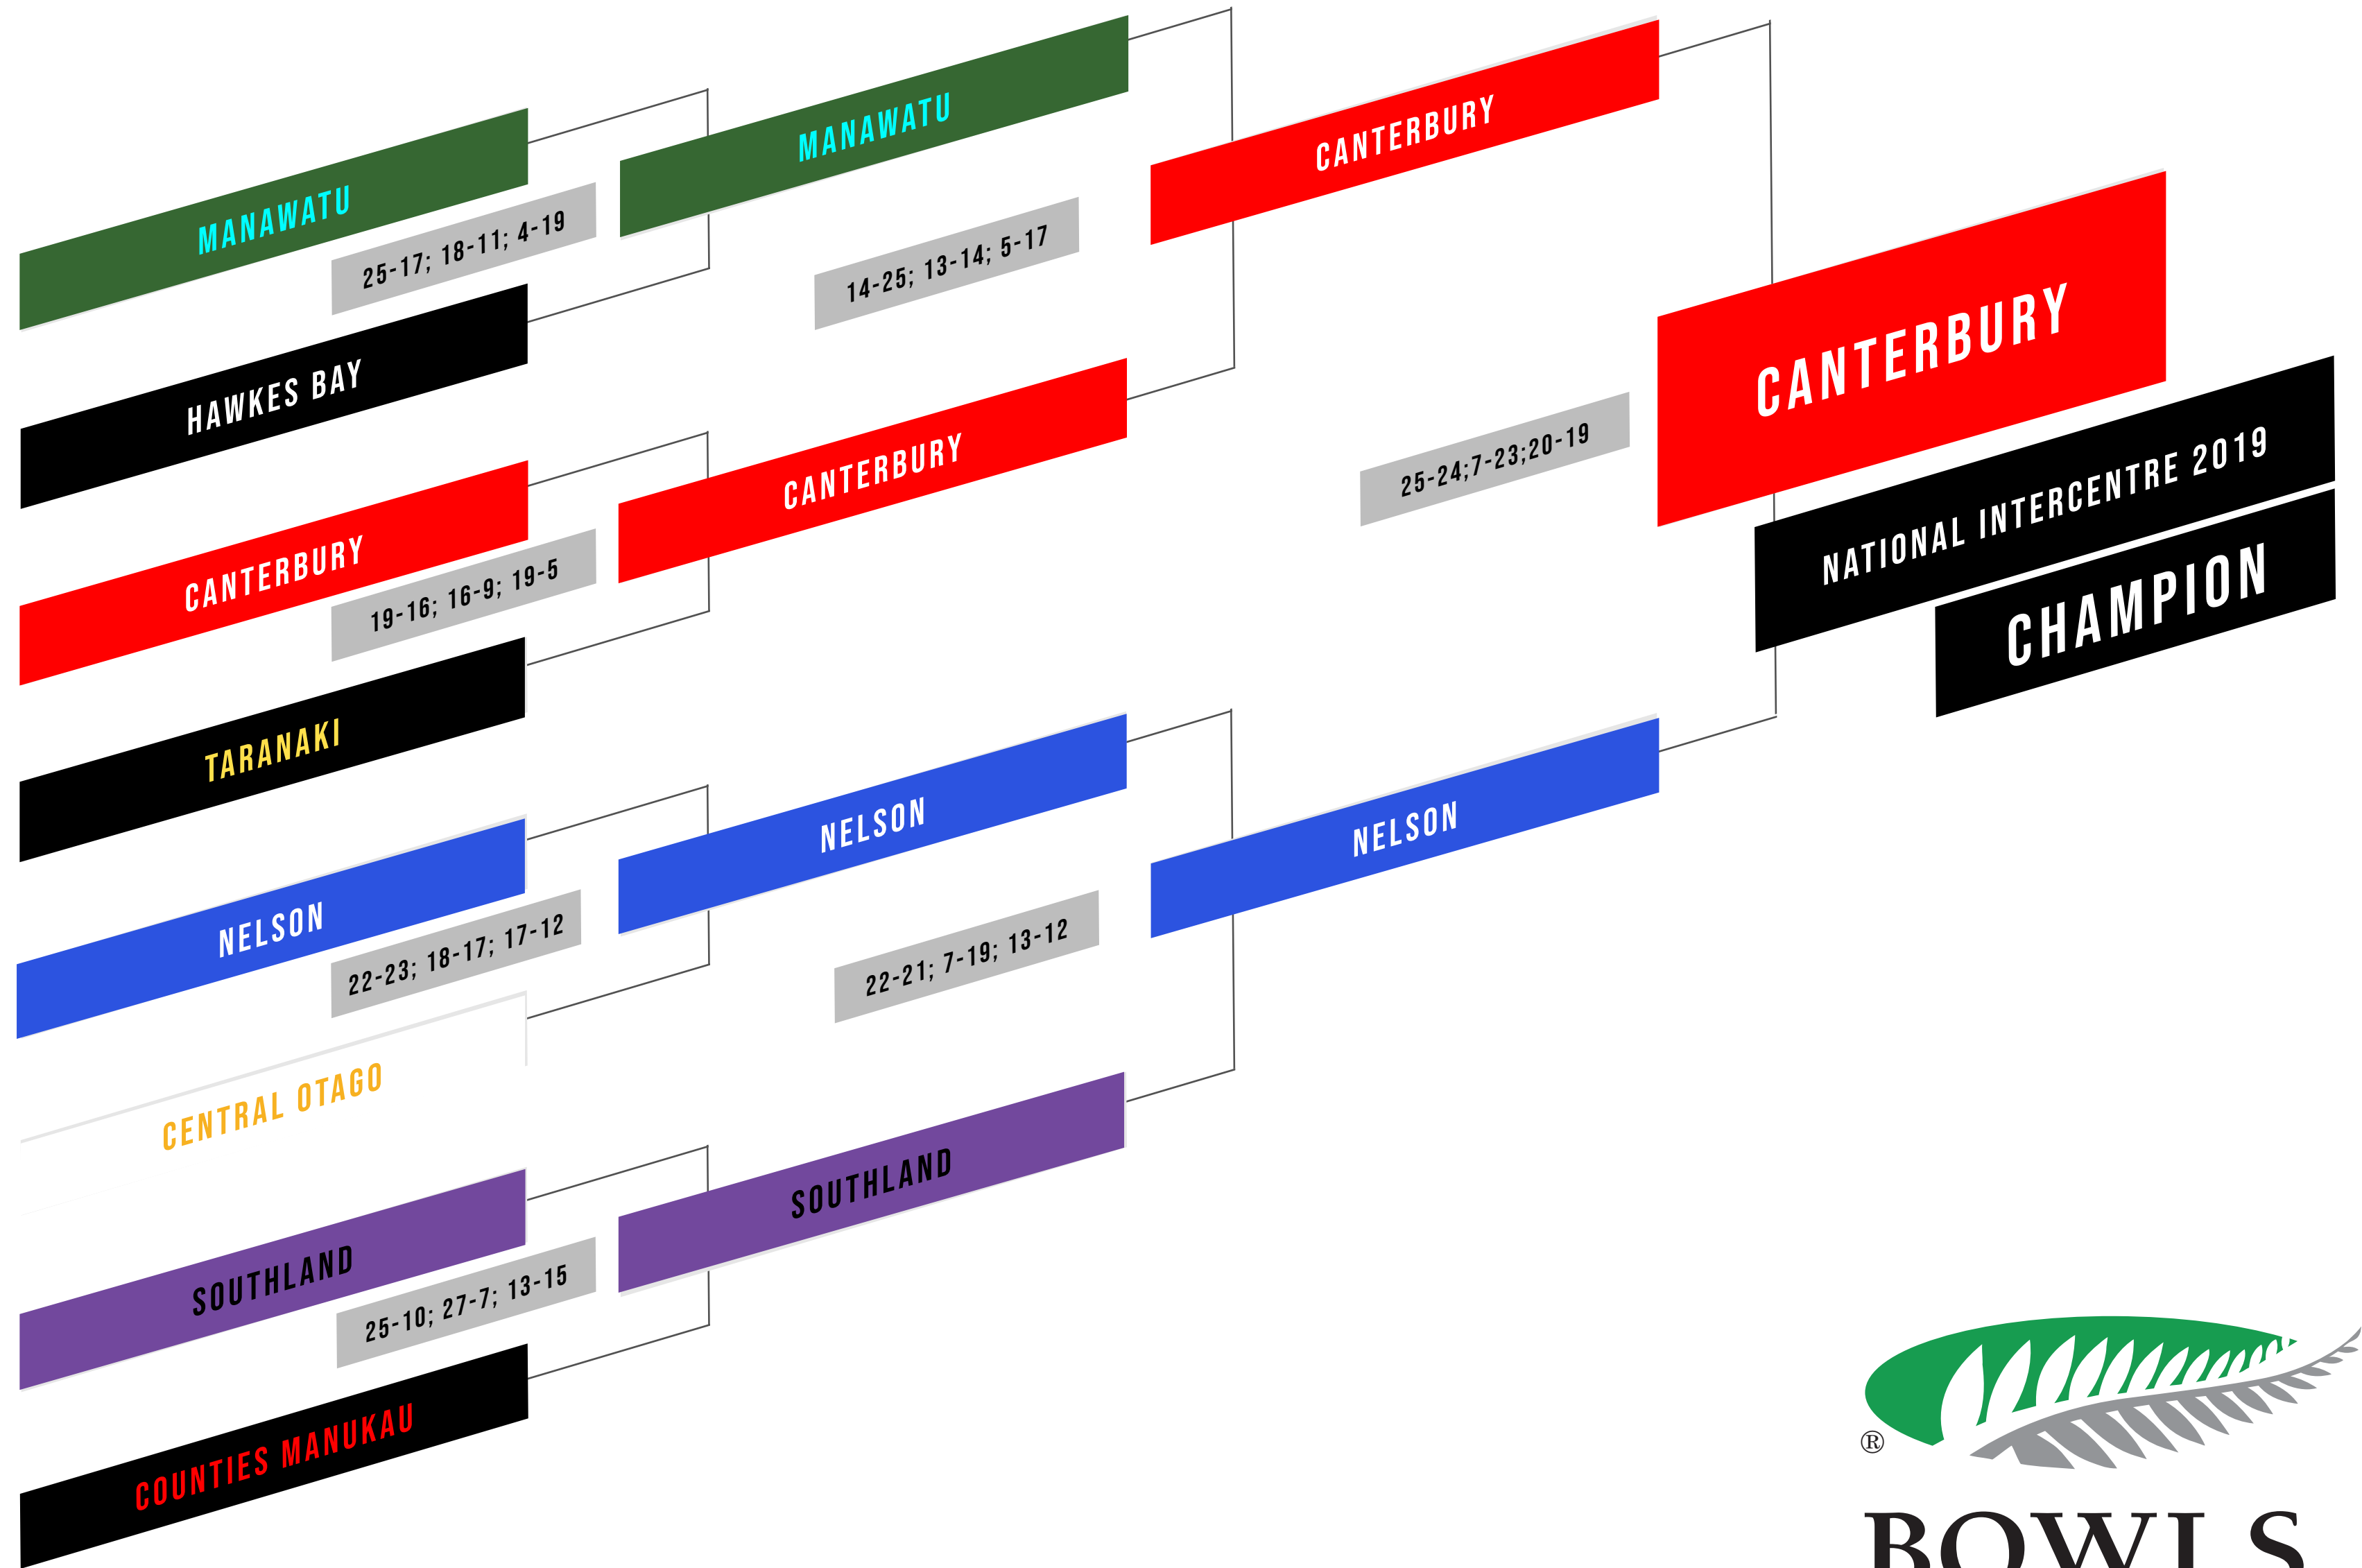

**NATIONAL INTERCENTRE 2019**  
**POST SECTION**  
**MEN**

**BOWLS**  
 NEW ZEALAND